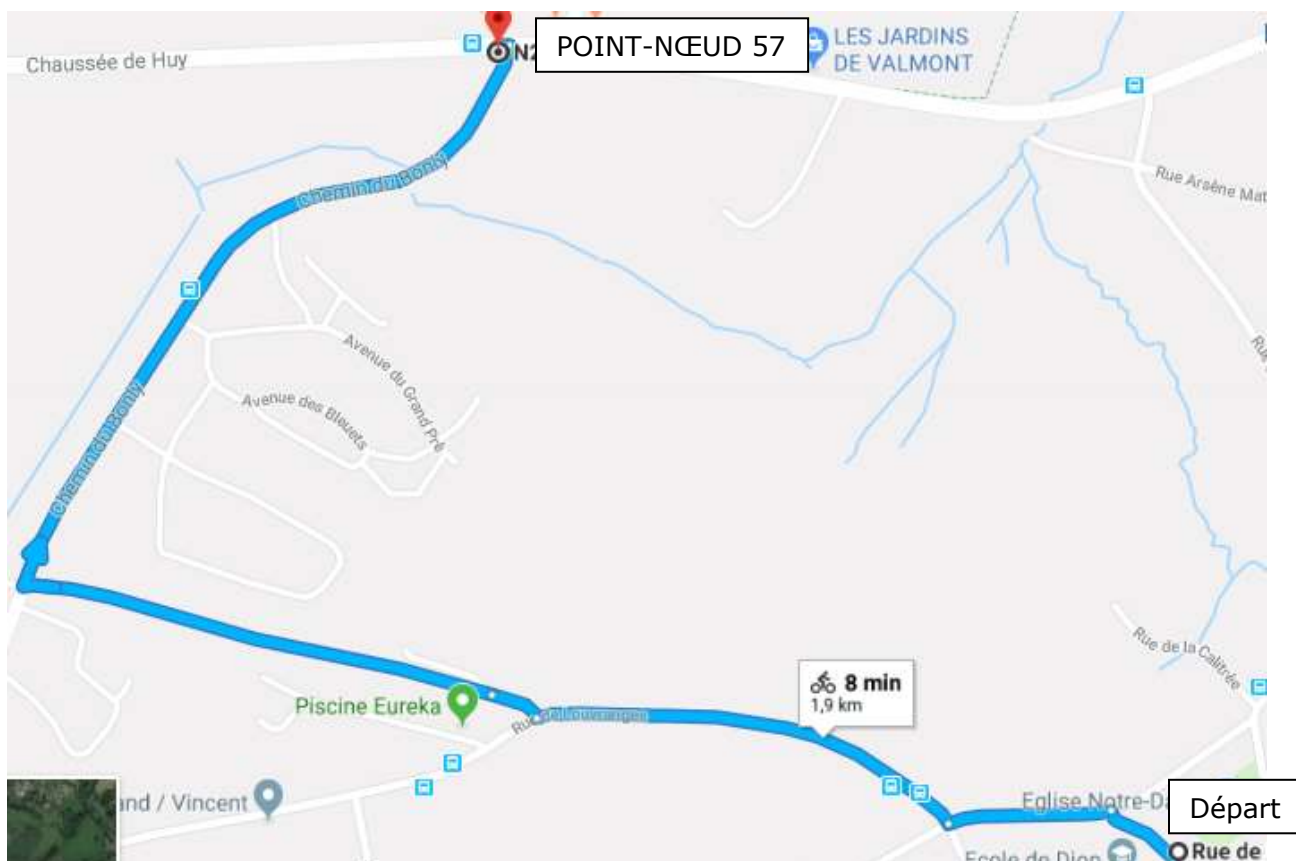

Circuit 40 km

Cyclo-Détente

ROULEZ CONTRE LE CANCER

RCC

Circuit 40 km

1 - Vers le point-nœud 57 (Chaussée de Huy)

Panneaux directionnels

2 -

Réseau des points-nœuds Vers Dion-le-Val et Grez-Doiceau Panneaux directionnels

3 - Vers le point-nœud 38 (Longueville)

Panneaux directionnels

<i>ROULEZ CONTRE LE CANCER</i>	RCC
Circuit 40 km	
Nouvelle direction	
	TOUT DROIT Vers le point-nœud n° 38

4 -

Réseau des points-nœuds

Longueville - Sart-Risbart - Chaumont - Dion

Panneaux directionnels

5 - Vers le parking (retour)

Panneaux directionnels