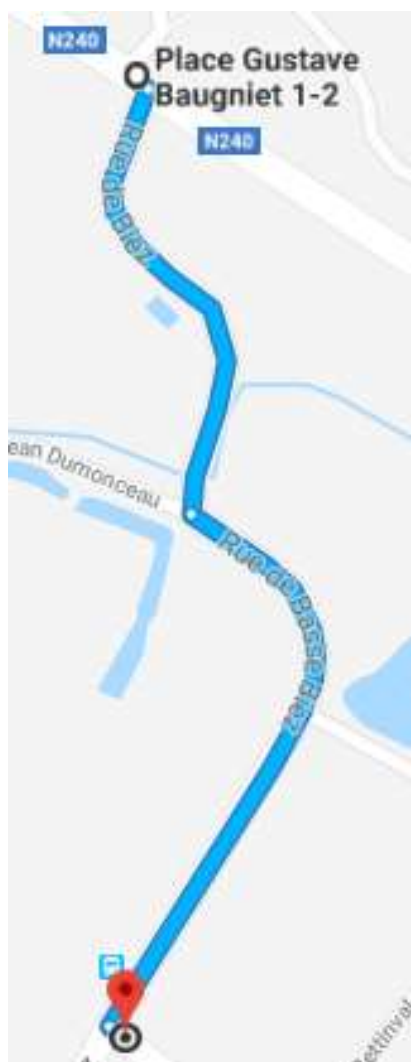

Circuit 40 km

Cyclo-Détente

ROULEZ CONTRE LE CANCER

RCC

Circuit 40 km

1 - Vers le point-nœud 57 (Chaussée de Huy)

Panneaux directionnels

2 -

Réseau des points-nœuds Vers Dion-le-Val et Grez-Doiceau Panneaux directionnels

3 - Vers le point-nœud 38 (Longueville)

Panneaux directionnels

<i>ROULEZ CONTRE LE CANCER</i>	RCC
Circuit 40 km	
Nouvelle direction	
	TOUT DROIT Vers le point-nœud n° 38

4 -

Réseau des points-nœuds

Longueville - Sart-Risbart - Chaumont - Dion

Panneaux directionnels

5 - Vers le parking (retour)

Panneaux directionnels