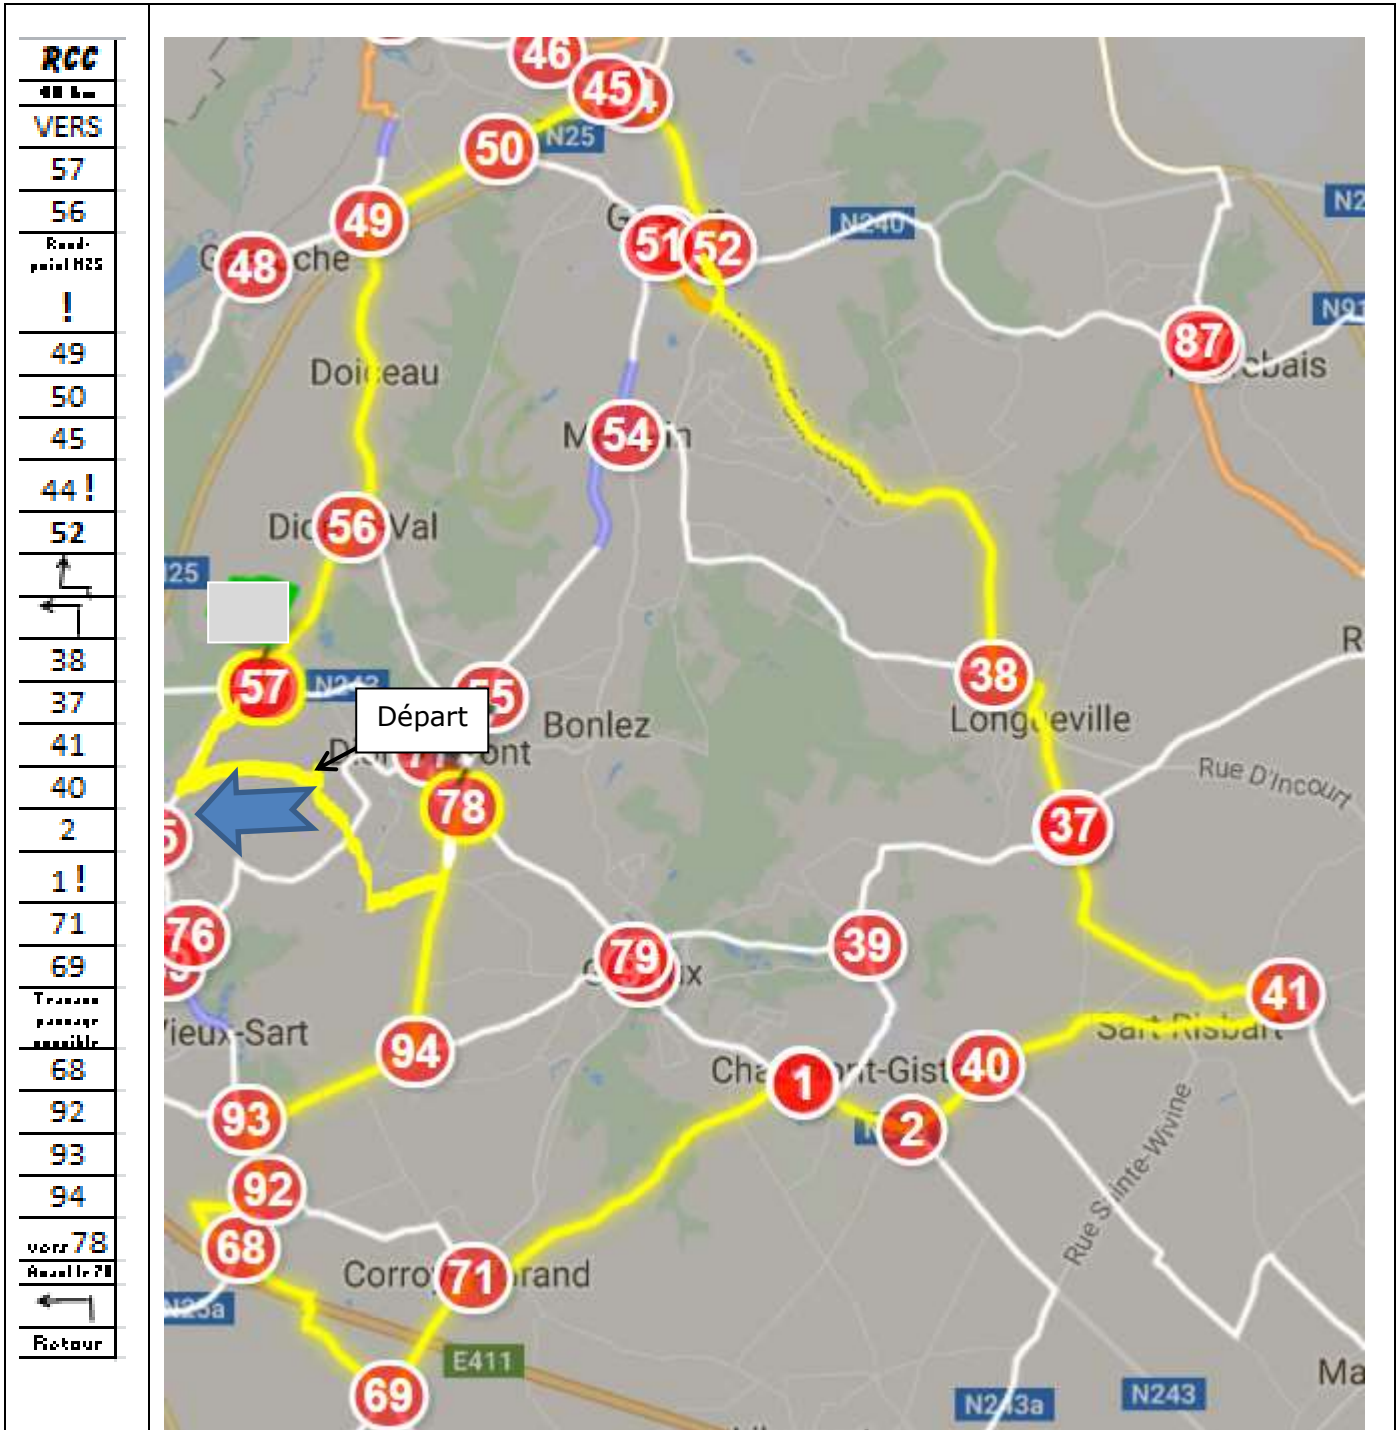

Circuit 40 km

Cyclo-Détente

ROULEZ CONTRE LE CANCER

RCC

Circuit 40 km

1 - Vers le point-nœud 57 (Chaussée de Huy)

Panneaux directionnels

2 -

Réseau des points-nœuds Vers Dion-le-Val et Grez-Doiceau Panneaux directionnels

3 - Vers le point-nœud 38 (Longueville)

Panneaux directionnels

<i>ROULEZ CONTRE LE CANCER</i>	RCC
Circuit 40 km	
Nouvelle direction	
	TOUT DROIT Vers le point-nœud n° 38

4 -

Réseau des points-nœuds

Longueville - Sart-Risbart - Chaumont - Dion

Panneaux directionnels

5 - Vers le parking (retour)

Panneaux directionnels