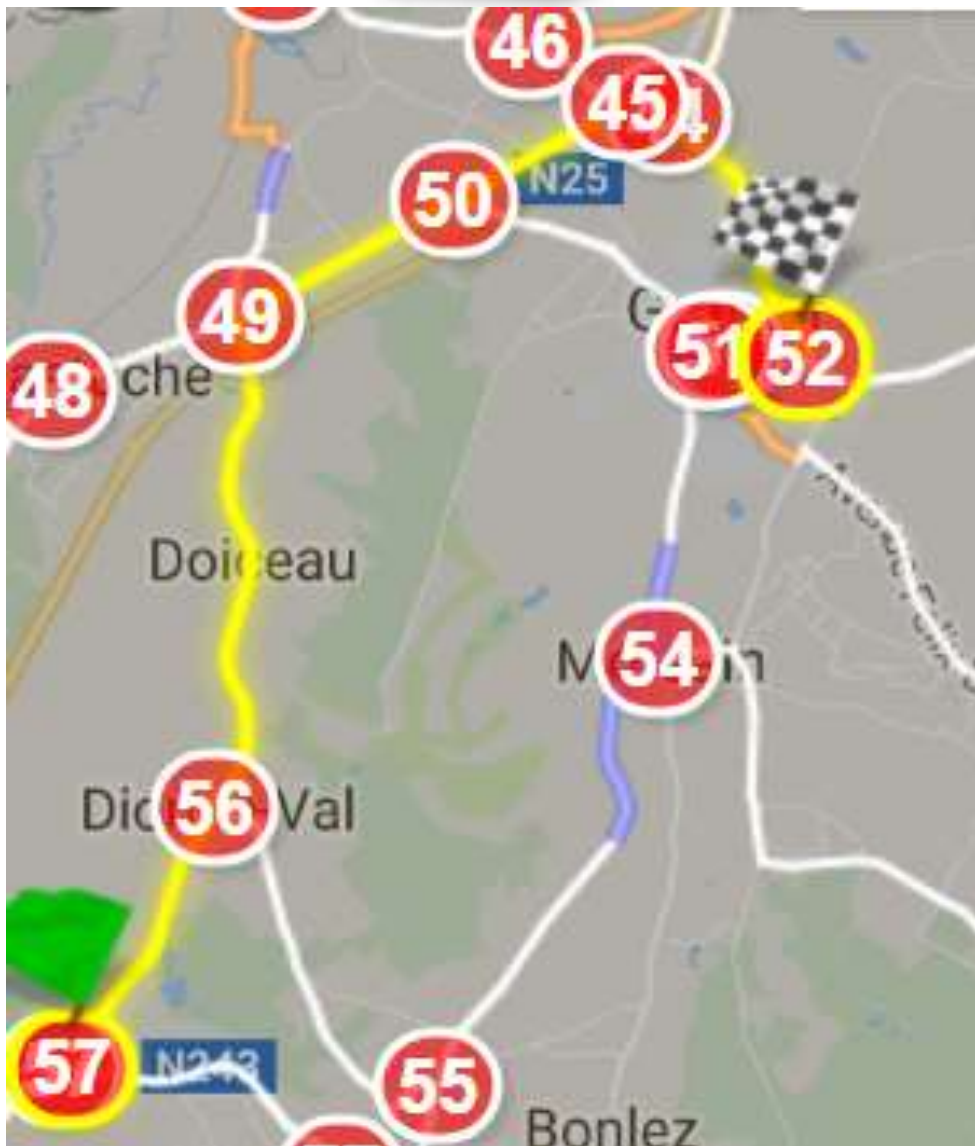

Circuit 40 km

Cyclo-Détente

ROULEZ CONTRE LE CANCER

RCC

Circuit 40 km

1 - Vers le point-nœud 57 (Chaussée de Huy)

Panneaux directionnels

2 -

Réseau des points-nœuds Vers Dion-le-Val et Grez-Doiceau Panneaux directionnels

3 - Vers le point-nœud 38 (Longueville)

Panneaux directionnels

<i>ROULEZ CONTRE LE CANCER</i>	RCC
Circuit 40 km	
Nouvelle direction	
	TOUT DROIT Vers le point-nœud n° 38

4 -

Réseau des points-nœuds

Longueville - Sart-Risbart - Chaumont - Dion

Panneaux directionnels

5 - Vers le parking (retour)

Panneaux directionnels