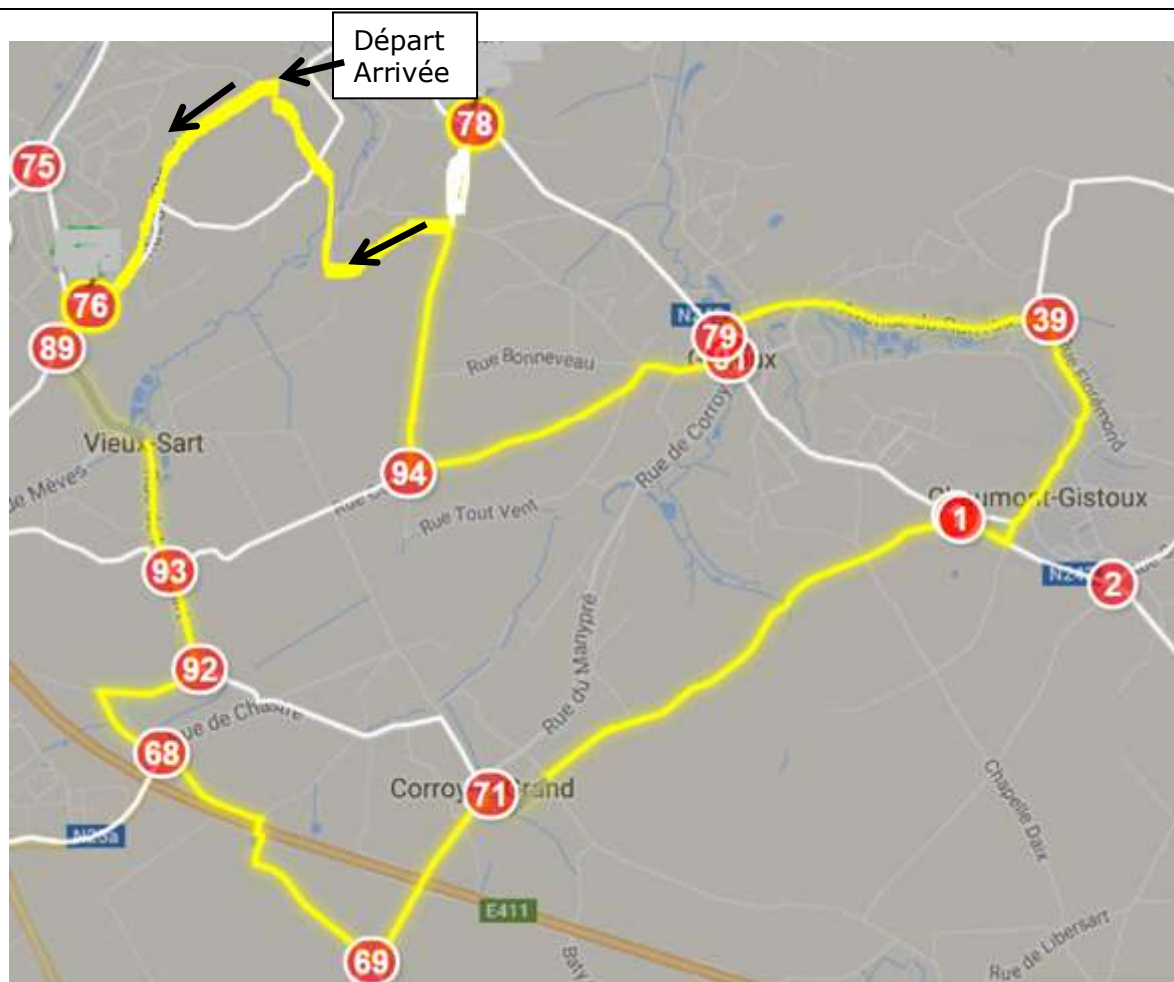

ROULEZ CONTRE LE CANCER

RCC

Circuit 20 km

ROULEZ CONTRE LE CANCER

RCC

Circuit 20 km

- 1 - Vers le point-nœud 76 (Rue du Brocsous)**
Panneaux directionnels

2 - Réseau des points-nœuds Vers Vieusart – Corroy – Chaumont-Gistoux - Dion Panneaux directionnels

3 - Vers le parking (retour)

Panneaux directionnels