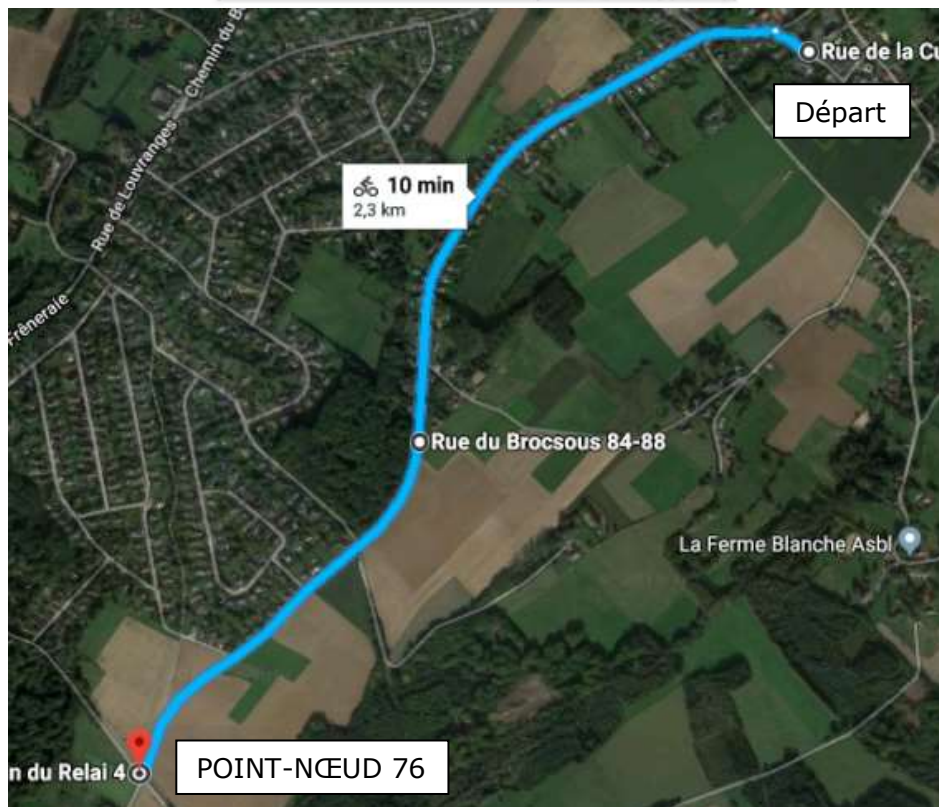

# Circuit 20 km

**ROULEZ CONTRE LE CANCER**

**RCC**

## Circuit 20 km

- 1 - Vers le point-nœud 76 (Rue du Brocsous)**  
Panneaux directionnels

2 -

## Réseau des points-nœuds Vers Vieusart – Corroy – Chaumont-Gistoux - Dion Panneaux directionnels