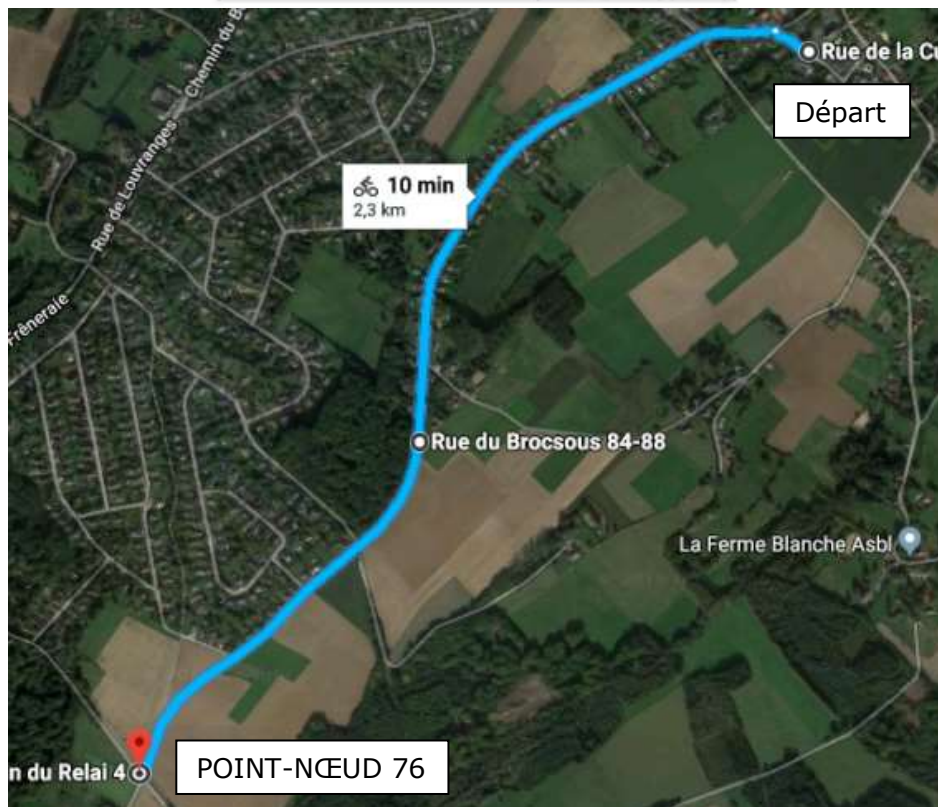

ROULEZ CONTRE LE CANCER

RCC

Circuit 20 km

ROULEZ CONTRE LE CANCER

RCC

Circuit 20 km

- 1 - Vers le point-nœud 76 (Rue du Brocsous)**
Panneaux directionnels

2 - Réseau des points-nœuds Vers Vieusart – Corroy – Chaumont-Gistoux - Dion Panneaux directionnels

3 - Vers le parking (retour)

Panneaux directionnels