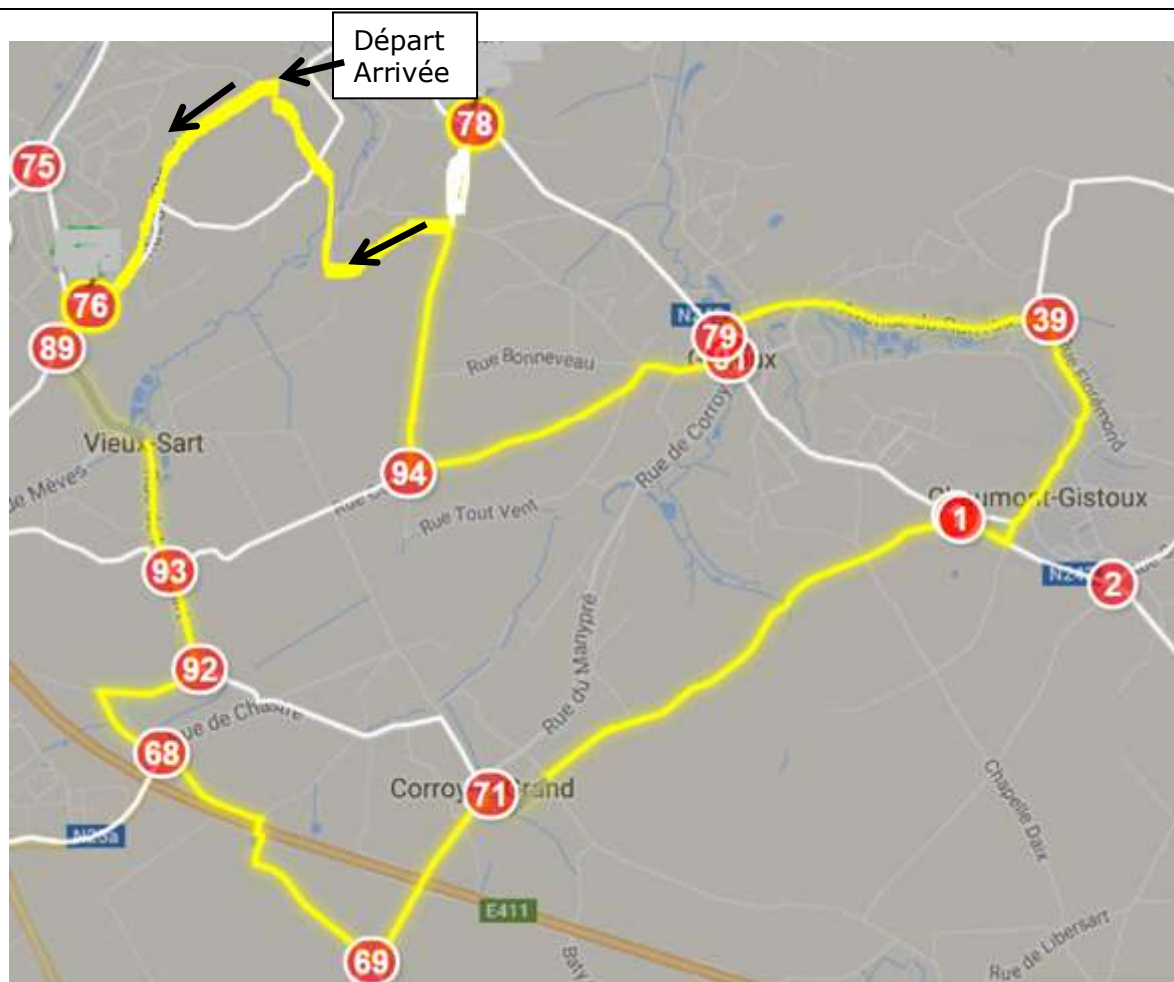

**ROULEZ CONTRE LE CANCER**

**RCC**

# Circuit 20 km

**ROULEZ CONTRE LE CANCER**

**RCC**

## Circuit 20 km

- 1 - Vers le point-nœud 76 (Rue du Brocsous)**  
Panneaux directionnels

2 -

## Réseau des points-nœuds Vers Vieusart – Corroy – Chaumont-Gistoux - Dion Panneaux directionnels